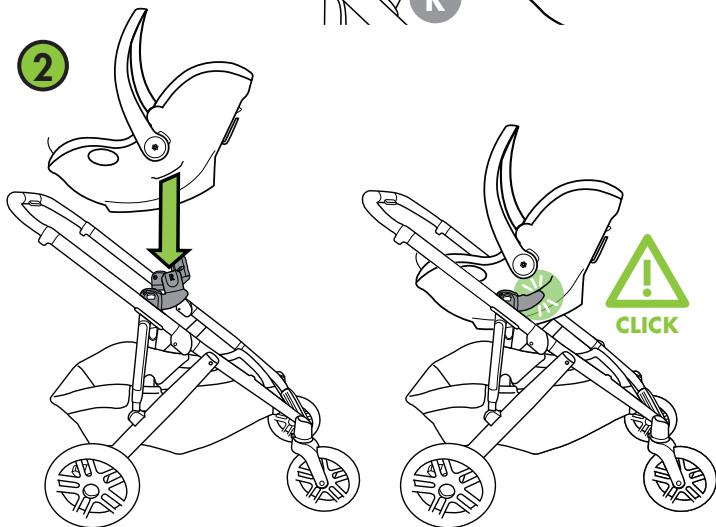

Install / Installer / Instalando