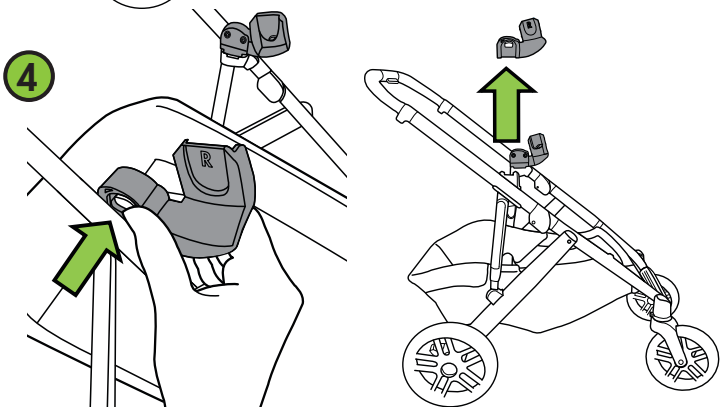

Remove / Enlever / Despegar