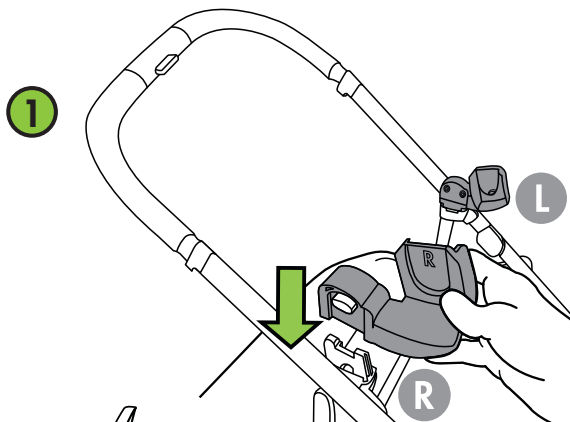

Install / Installer / Instalando